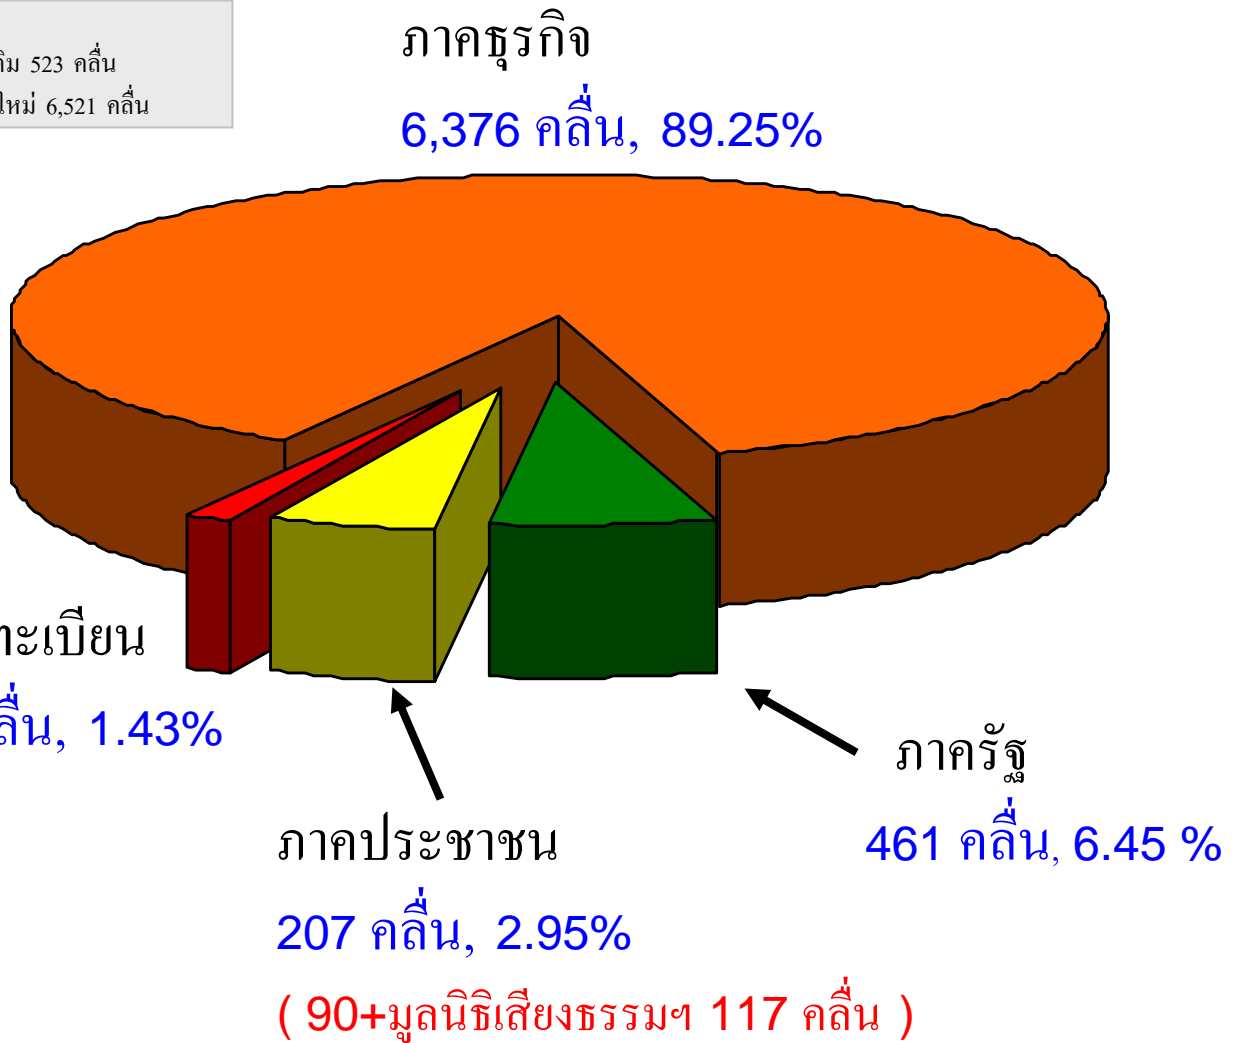

จำนวนและสัดส่วนคลื่น โดยแยกตามประเภทของผู้ประกอบการวิทย์

หมายเหตุ

สถานีวิทย์เดิม 523 คลื่น
จดทะเบียนใหม่ 6,521 คลื่น

	จำนวนคลื่น	ร้อยละ	ลักษณะ	หมายเหตุ
ภาคธุรกิจ	6,376	89.25	มีโฆษณา	(รวม อ.ส.ม.ท.)
ภาครัฐ	461	6.45	องค์กรของรัฐ	(ไม่รวม อ.ส.ม.ท.)
ภาคประชาชน	207	2.90	ไม่มีโฆษณา	
ไม่จดทะเบียน	100	1.40		
รวม	7,144			